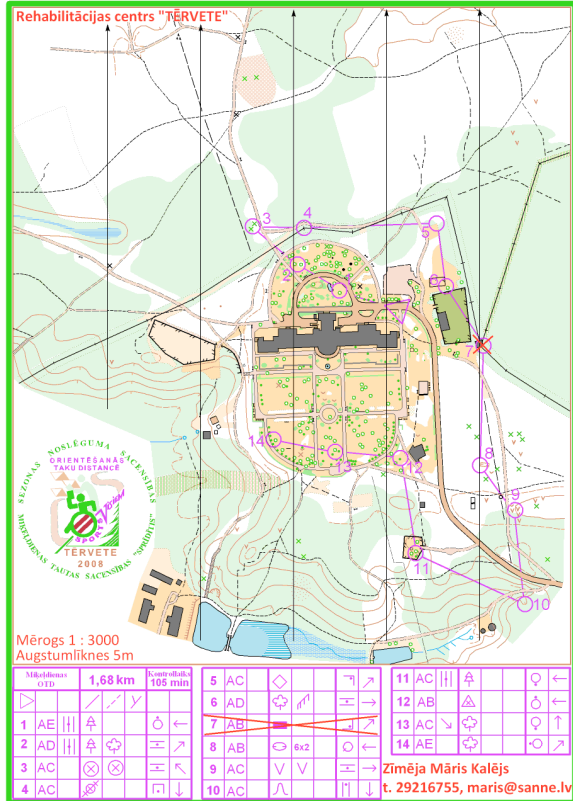

Distances karte

Navigācijas punkta un KP karodziņu izvietojums un pareizās atbildes

Laika KP sektora kartes

ĪPAŠIE APZĪMĒJUMI

⊕ KP karodziņi

⚠ Navigācijas punkts

⊕ KP aplītis ar centru, kurš atbilst KP vietas aprakstam (lēgendai)