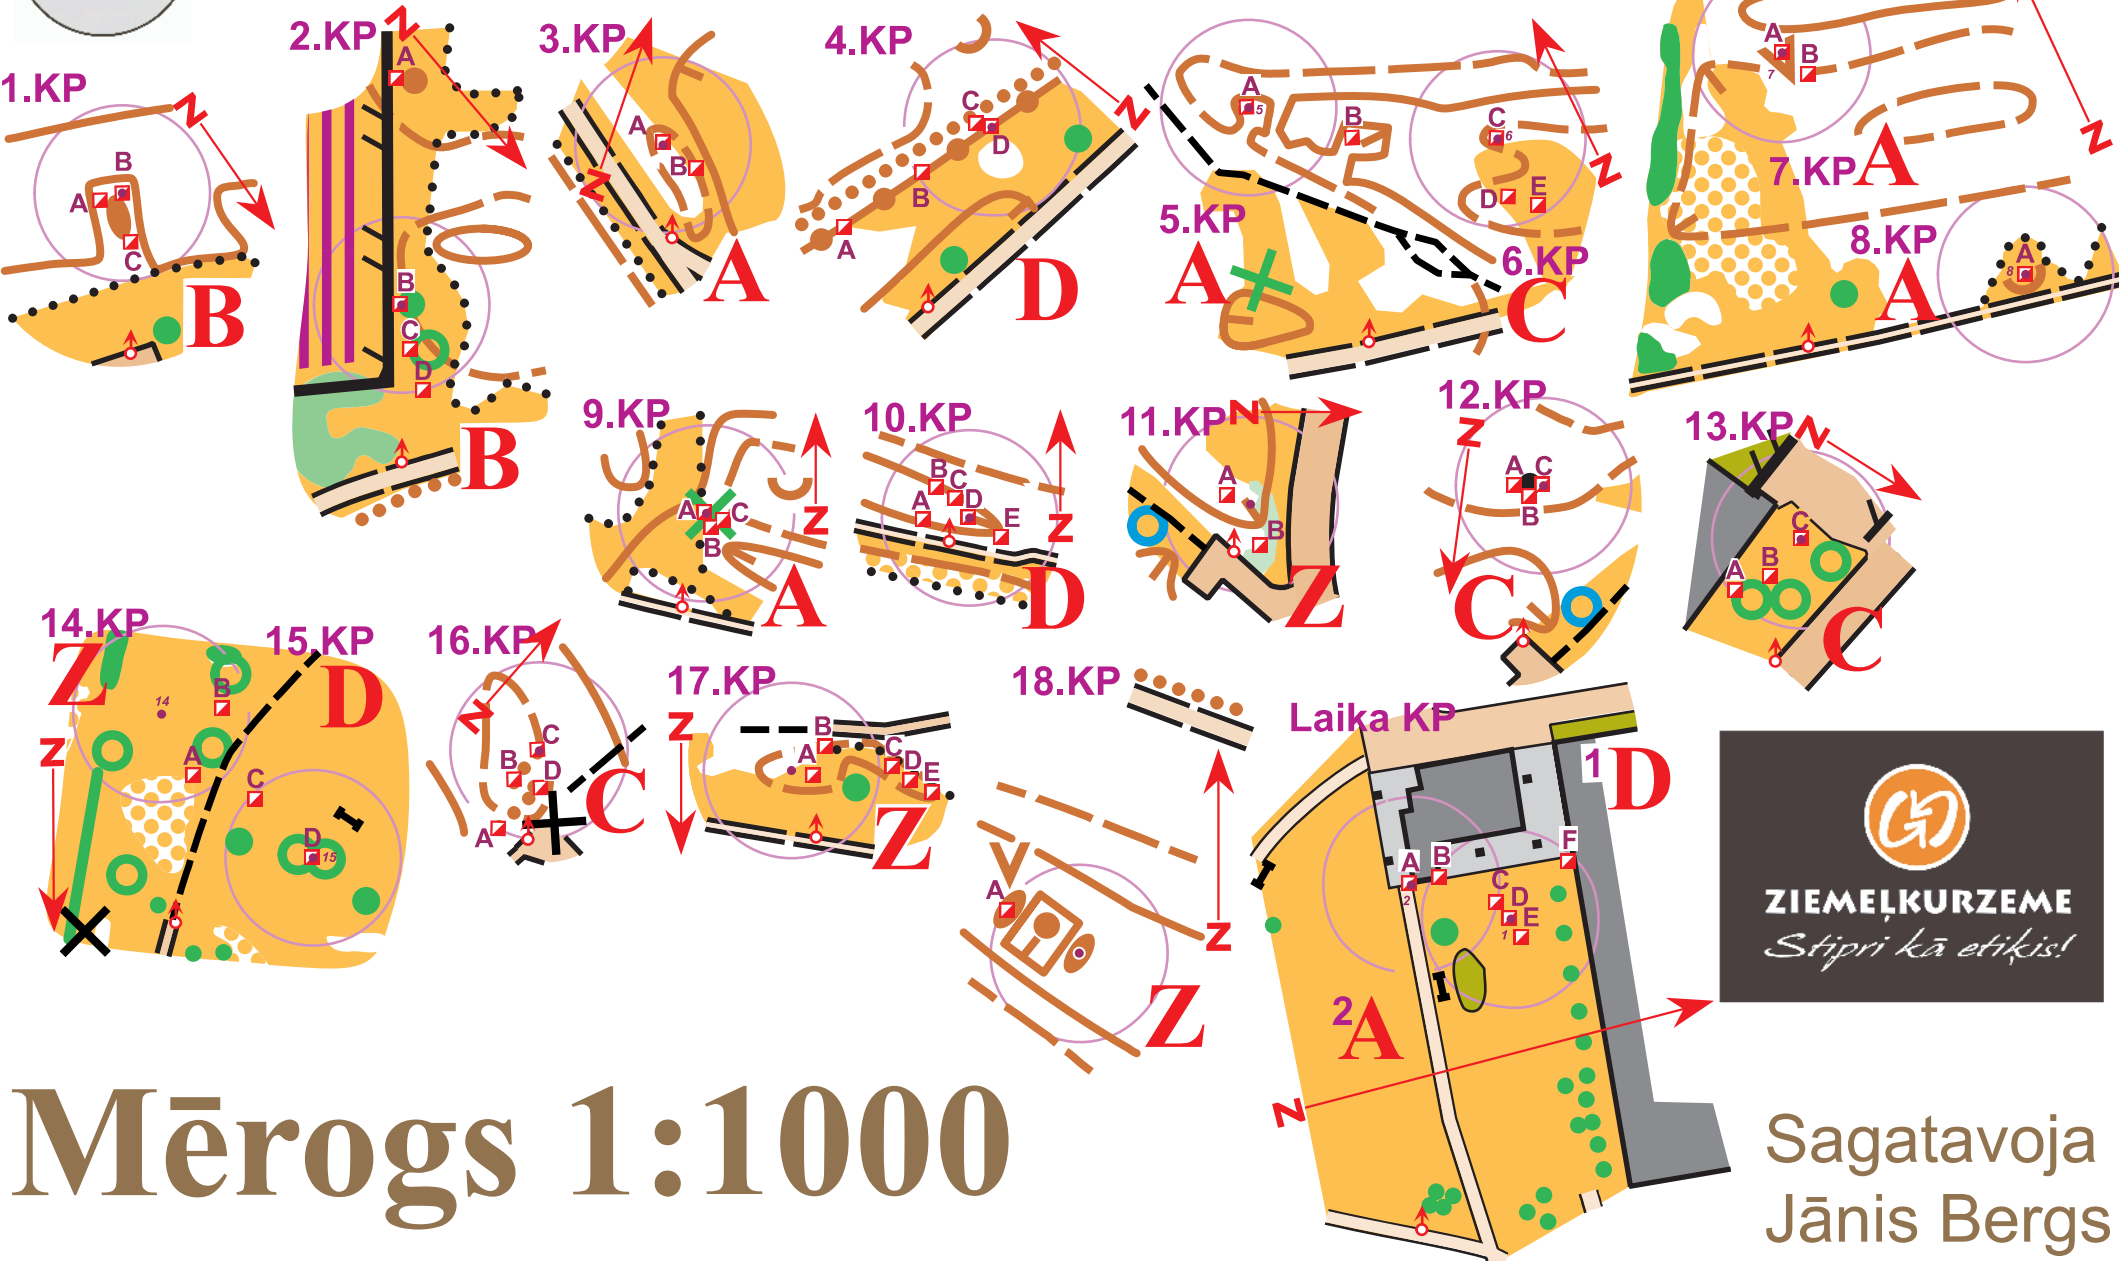

KRC JAUNKEMERI

STAFETES RISINĀJUMU KARTE

VENTSPILS DIGITĀLAIS CENTRS 2015. g. 26. aprīlī, Jaunķemeri

Mērogs 1:1000

Sagatavoja
Jānis Bergs